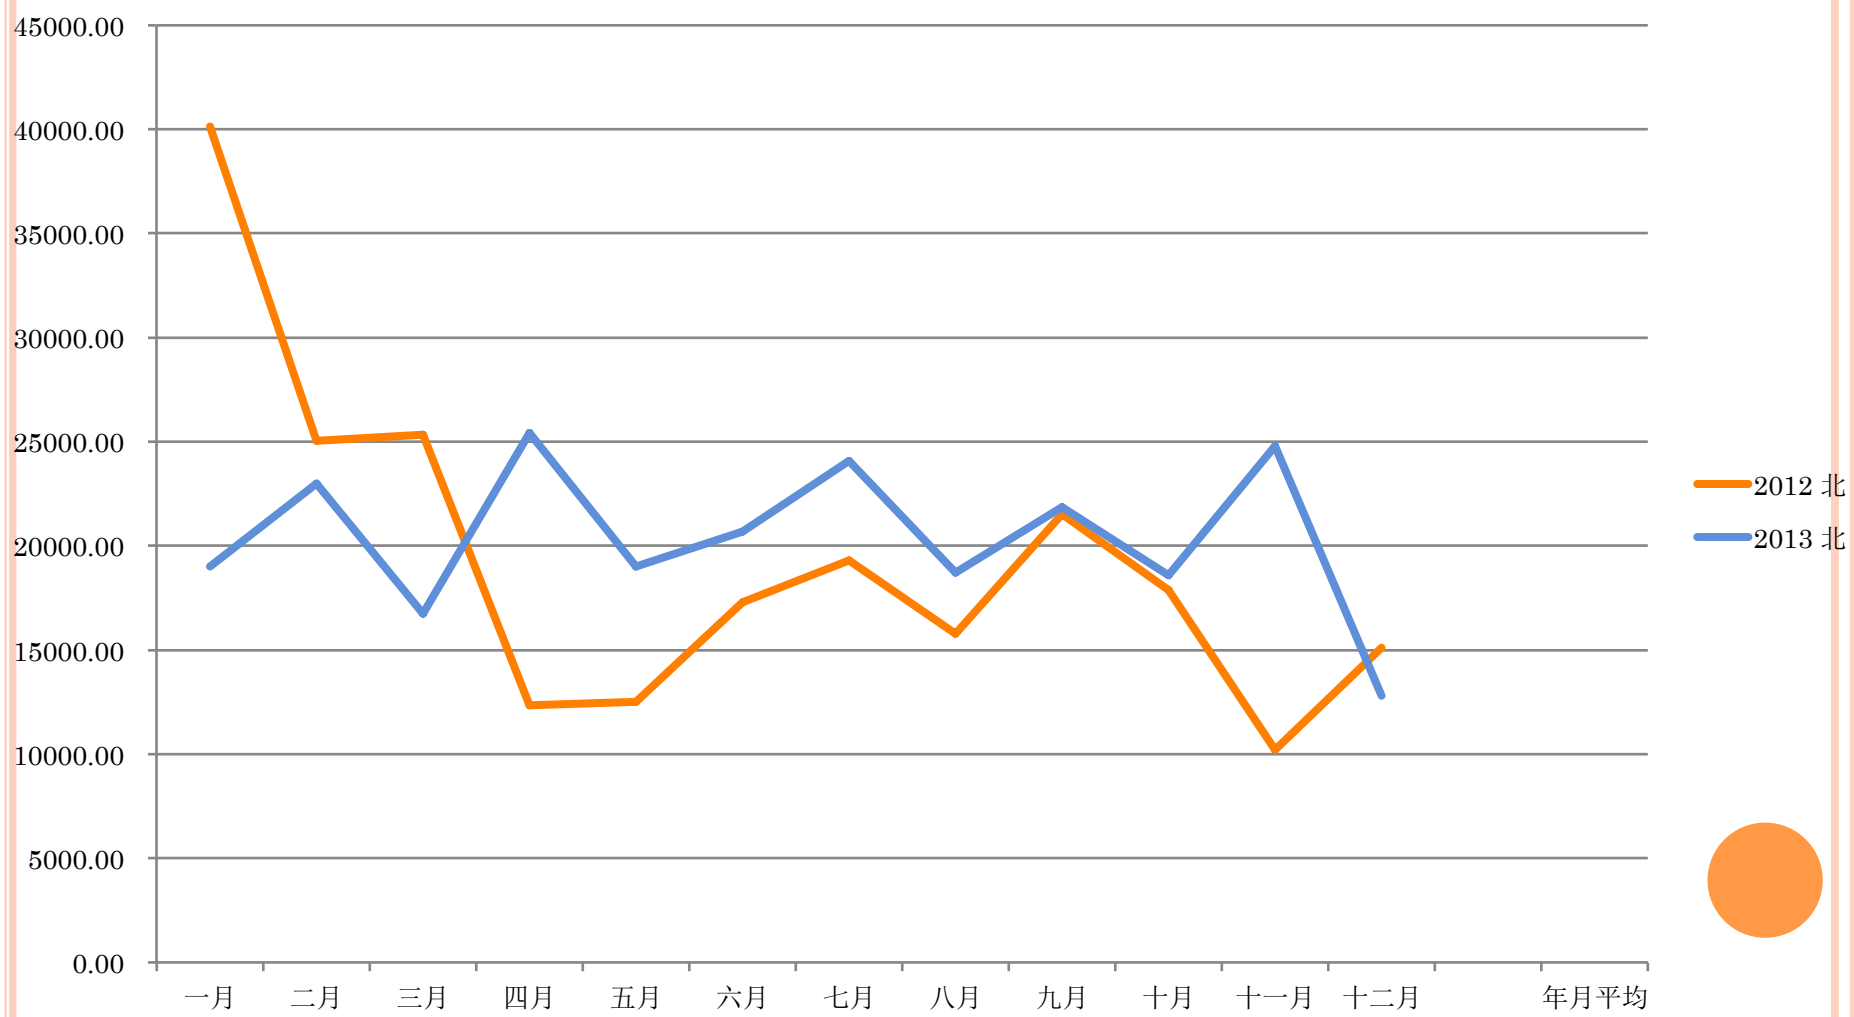

Monthly average offering of 2012: \$ 26757.25

每月兩區平均奉獻額增加\$5672.35

Increased by \$5672.35

主日聚會奉獻 2012 & 2013 北區

SUNDAY OFFERING 2012 AVE 每月平均 \$ 19368.10

2013 AVE 每月平均 \$ 21276.12

主日聚會奉獻 2012 & 2013 西區

SUNDAY OFFERING 2012 AVE 每月平均 \$ 7389.15