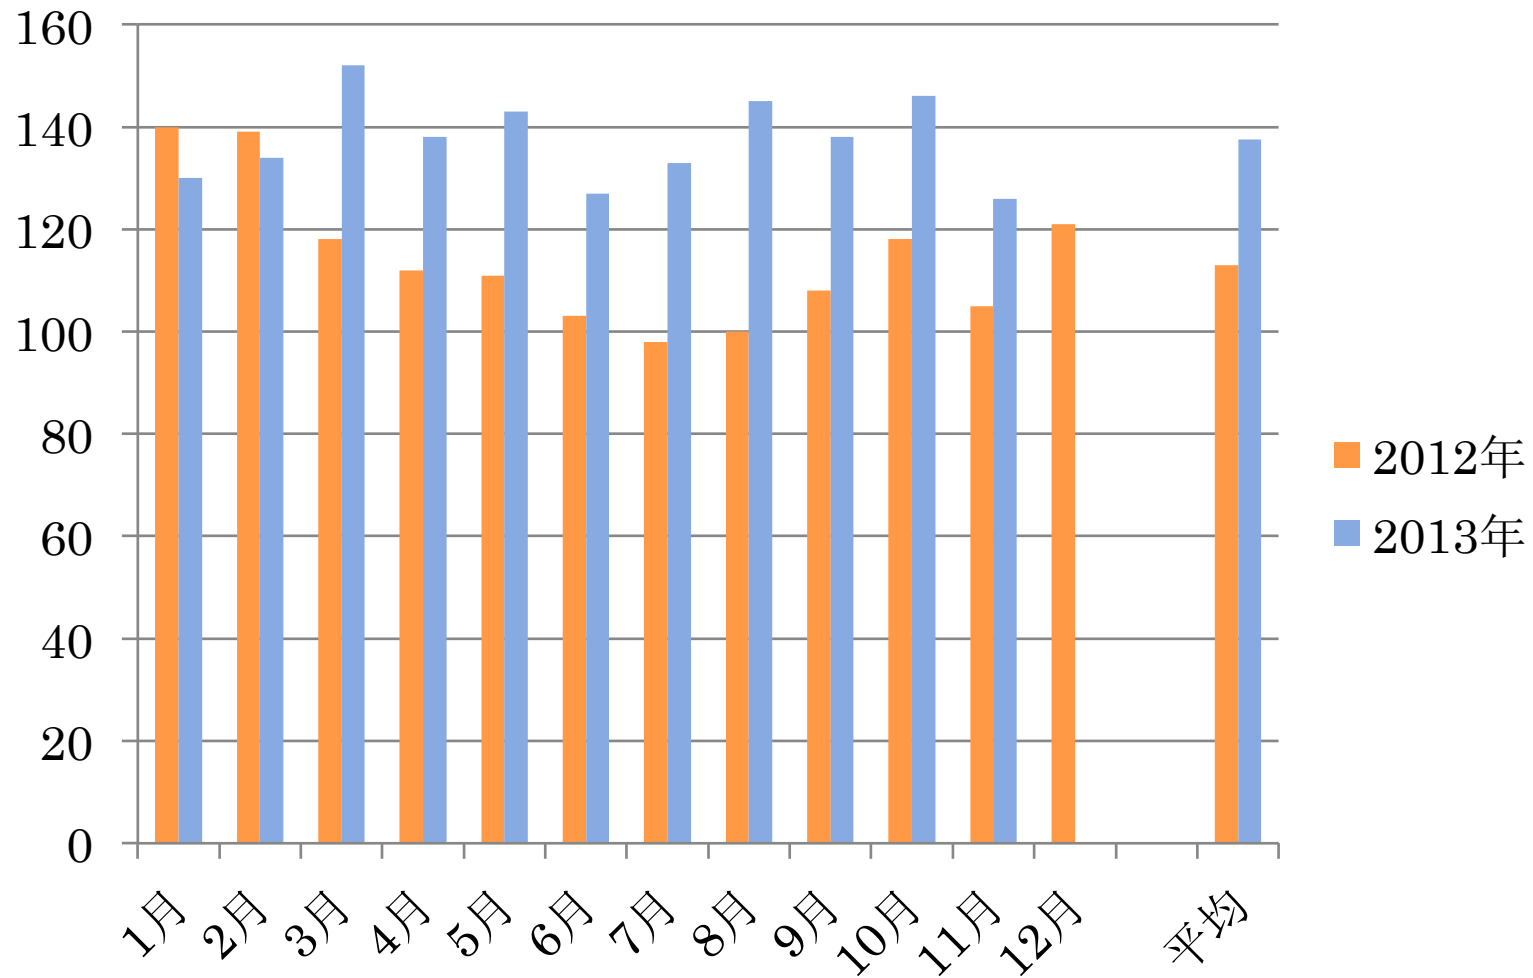

3、主日崇拜聚會人數

WEEKLY AVERAGE NUMBER OF ATTENDANTS

- 北區 2013年1月到11月每週平均人數： 138
2012年每週平均人數： 113
每週平均人數**增加25人**
- 西區 2013年1月到11月每週平均人數： 75
2012年分植後每週平均人數： 68
每週平均人數**增加7人**

北區主日聚會平均人數（不包括兒童）

AVERAGE NUMBER OF ATTENDANTS/WEEK (EXCL. CHILDREN)