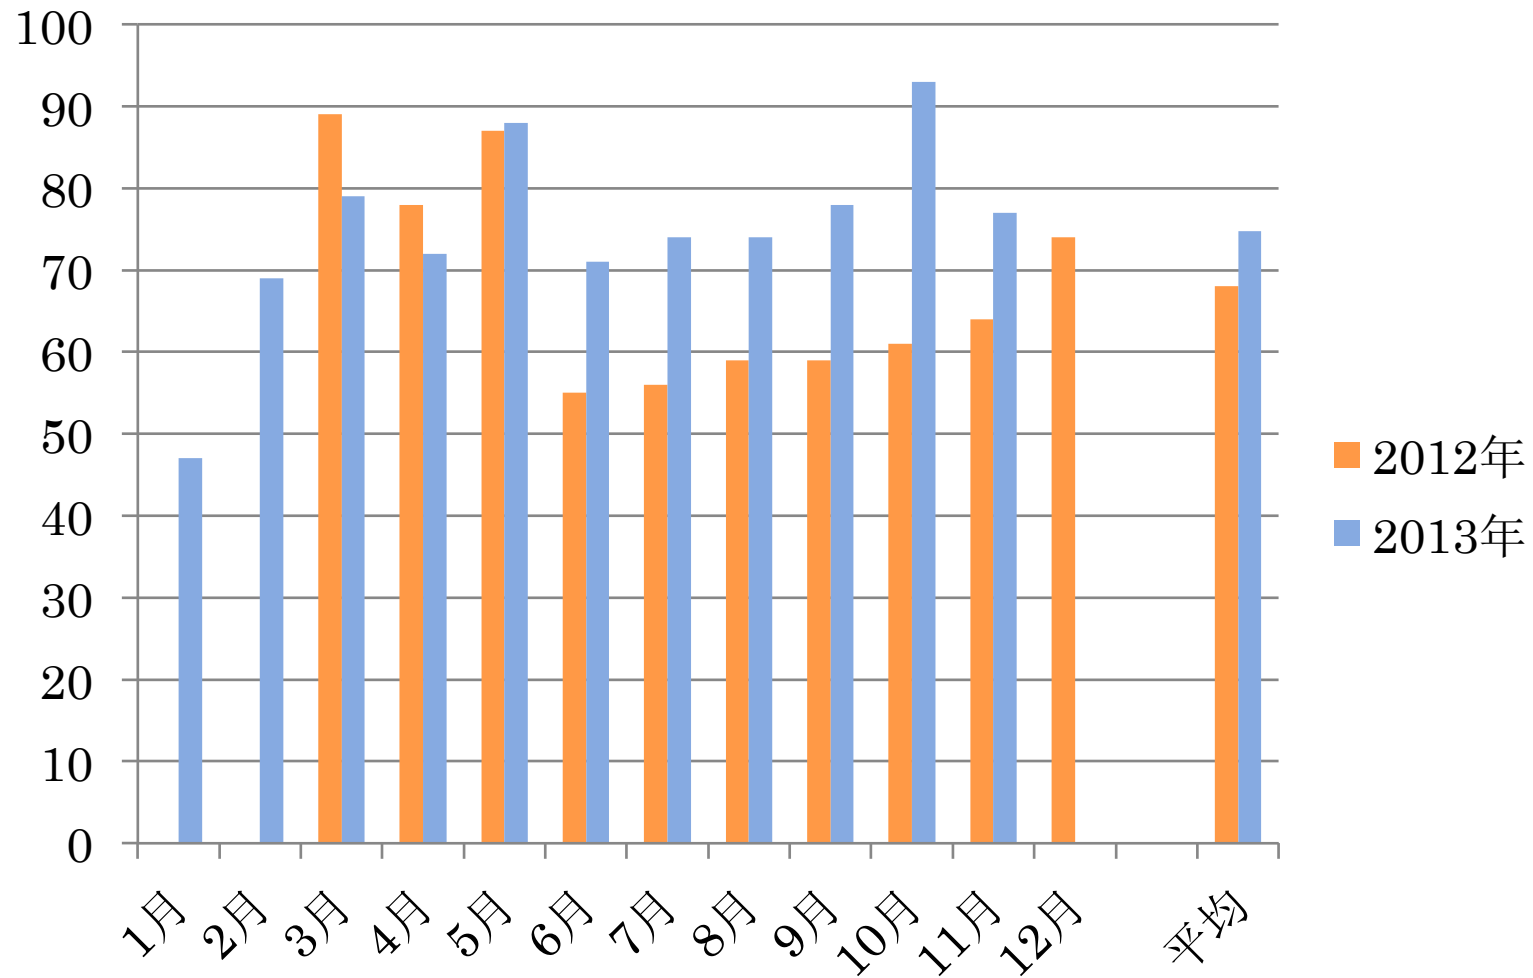

西區主日聚會平均人數（不包括兒童）

AVERAGE NUMBER OF ATTENDANTS/WEEK (EXCL. CHILDREN)