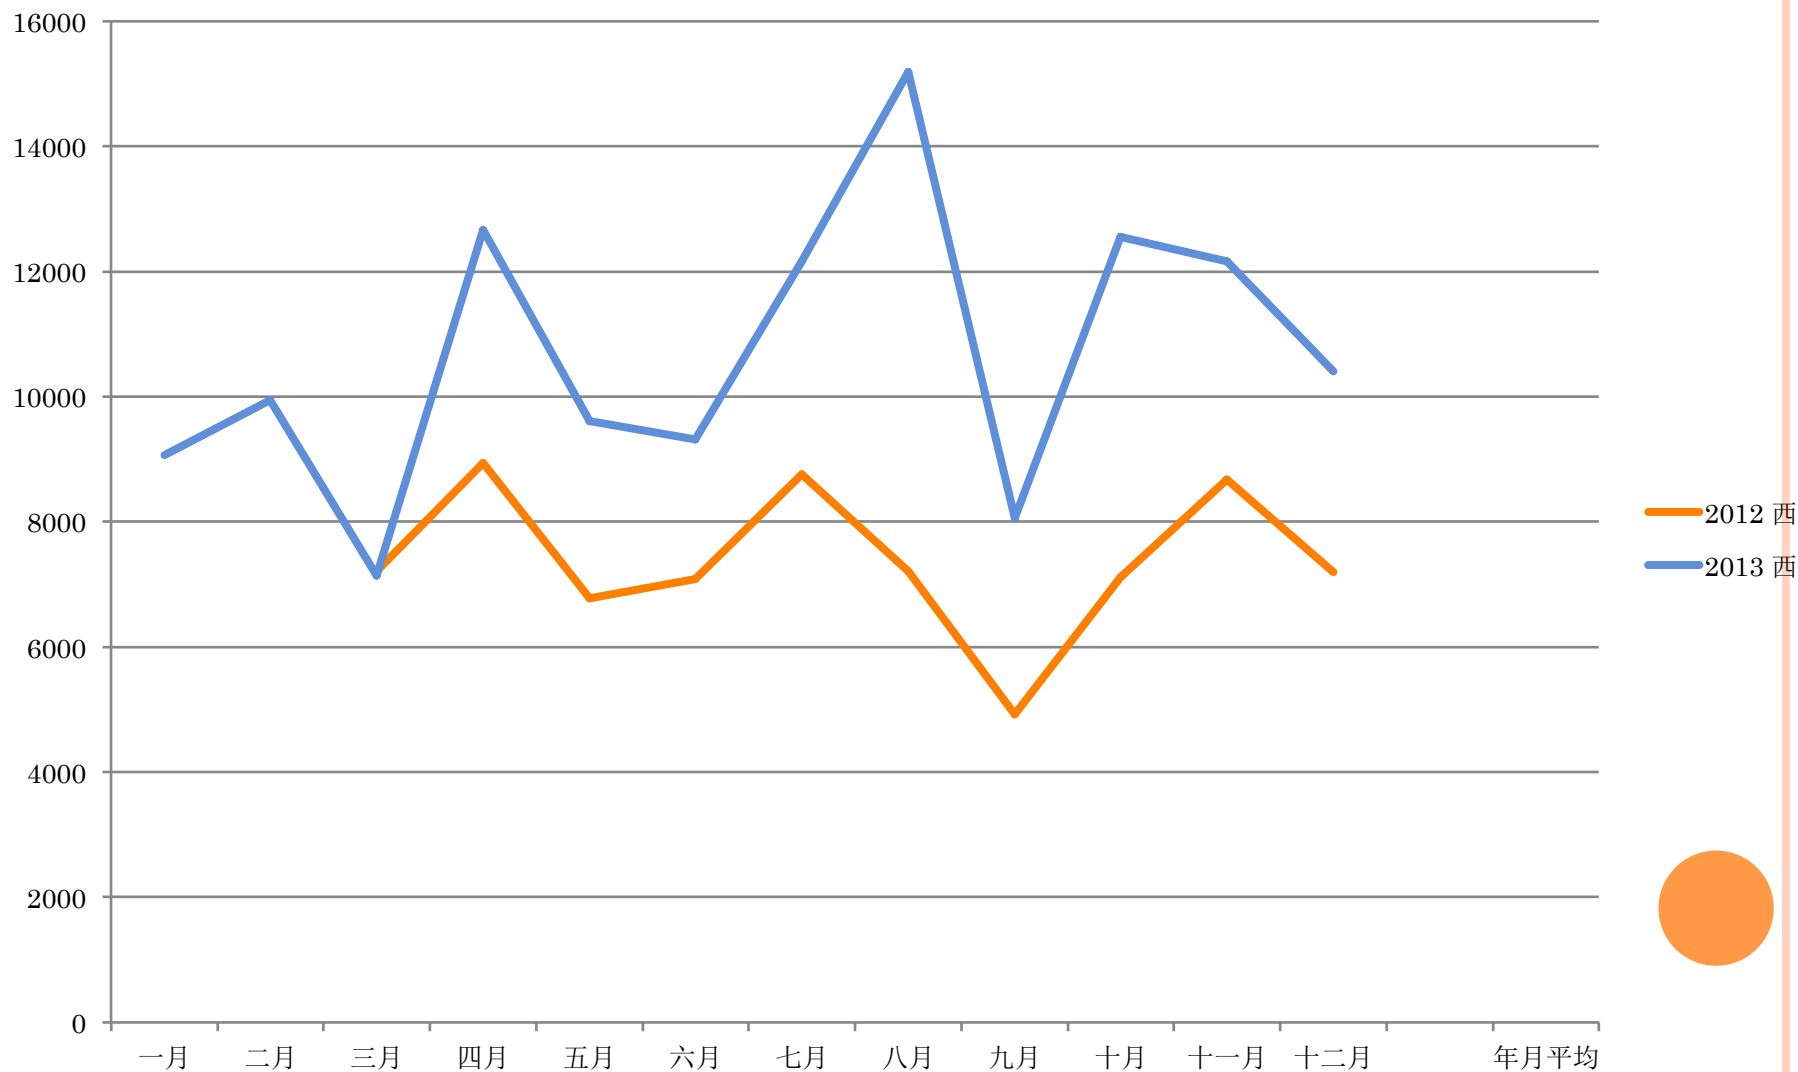

主日聚會奉獻 2012 & 2013 西區

SUNDAY OFFERING 2012 AVE 每月平均 $ 7389.15

2013 AVE 每月平均 $ 11153.48