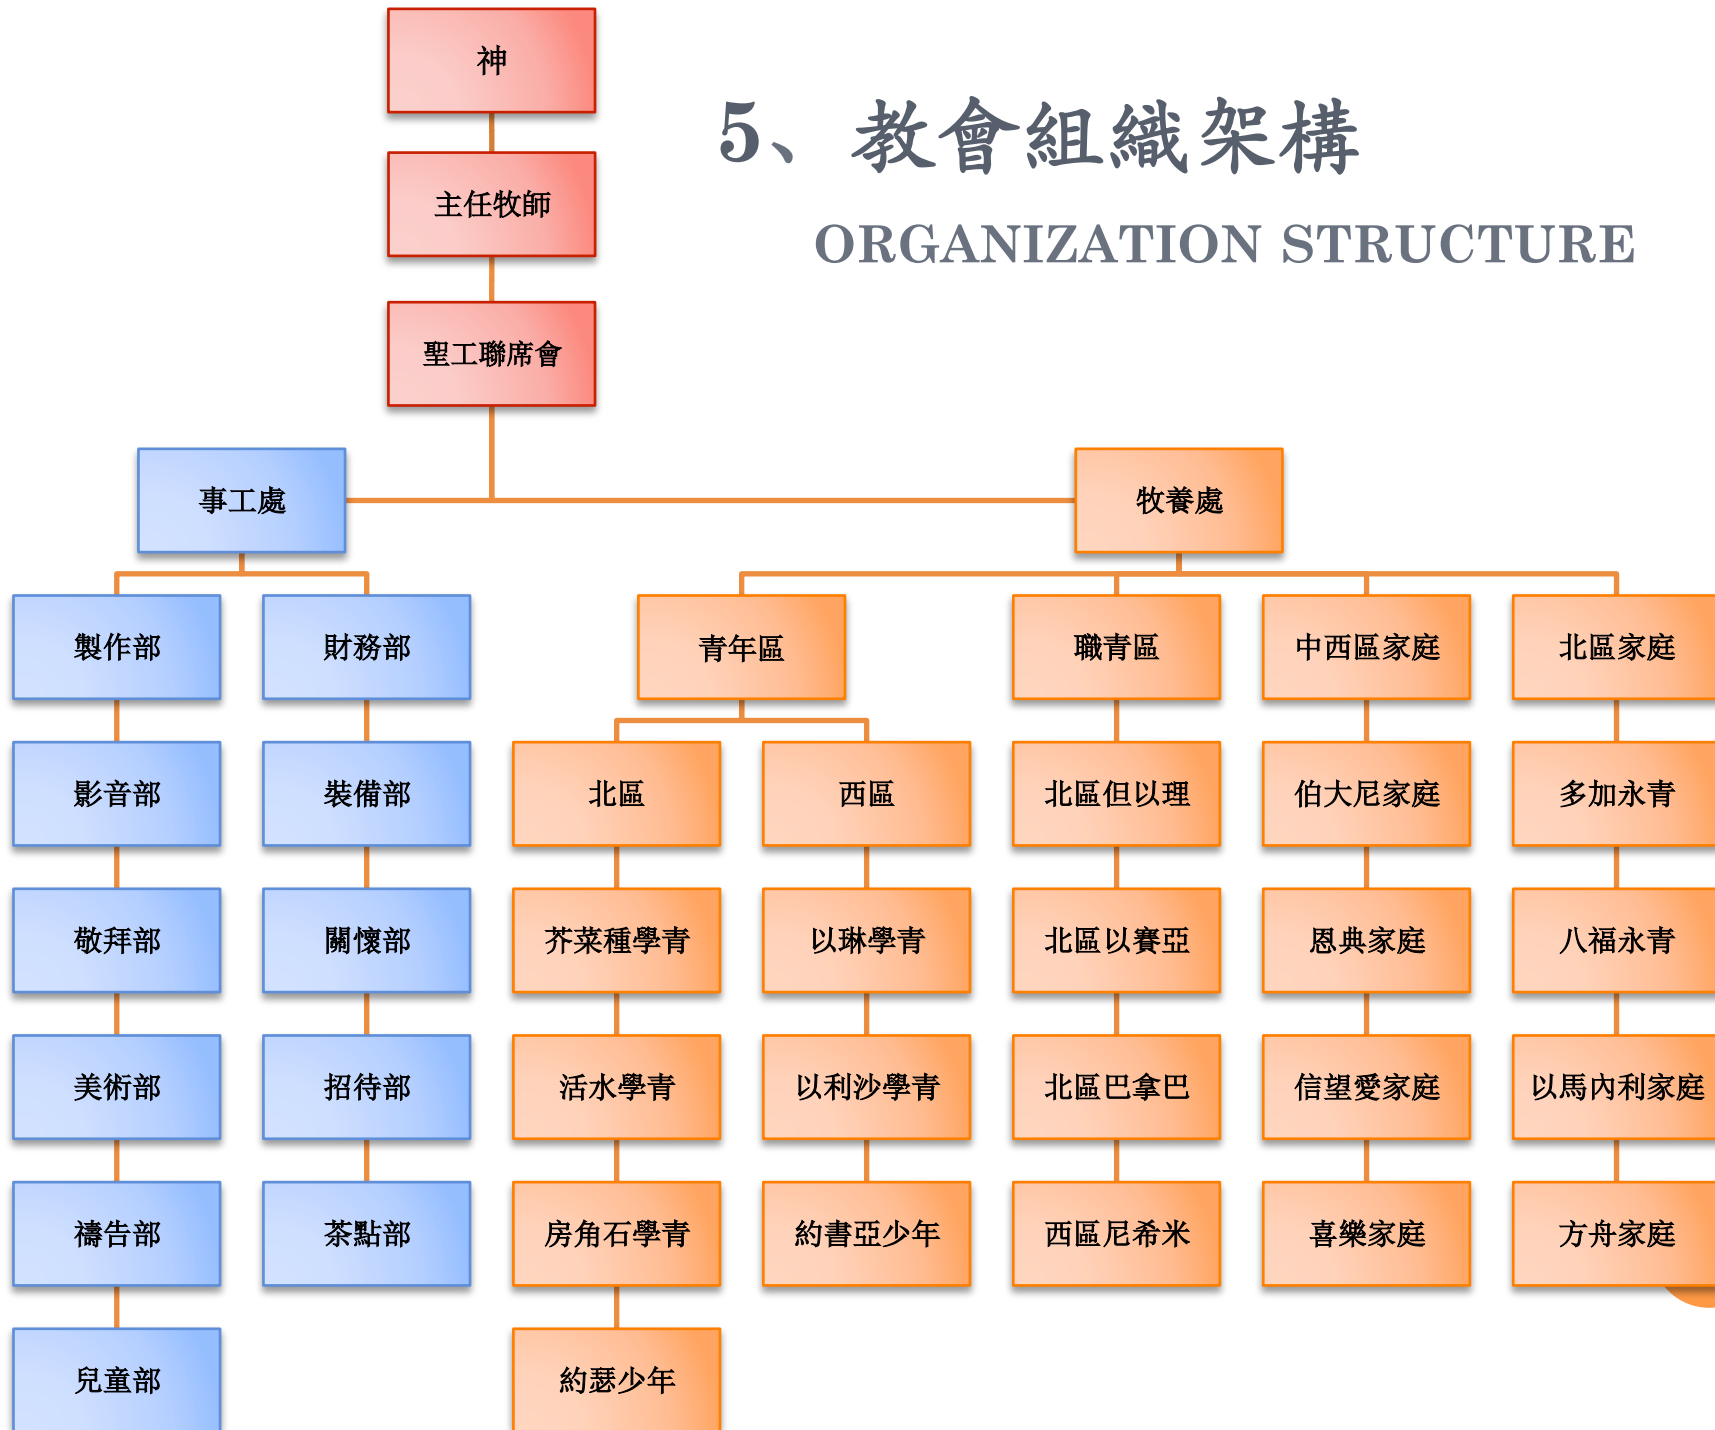

5、教會組織架構

ORGANIZATION STRUCTURE